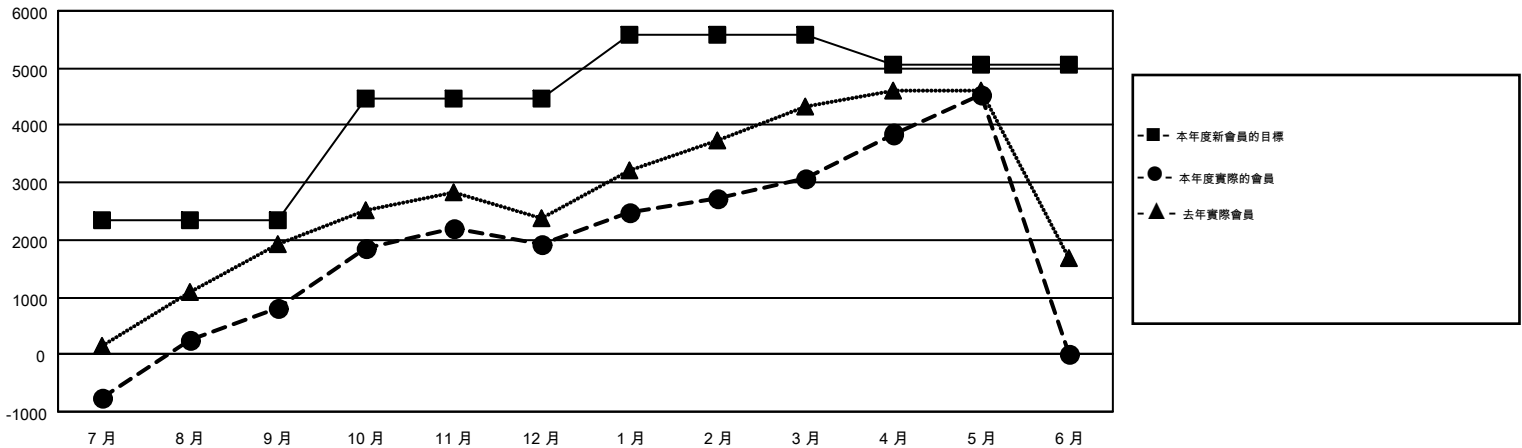

目標和實際會員累積

已取消的分會: 12

1062 CLUBS OF 1162 增添1位或以上的新會員

性別分佈

男 33,278 (70.74%)

女 13,763 (29.26%)

放棄的會員

[點擊這裡取得健康評估資料](#)

過世	127
分會已取消	49
其他	5,004
總計	5,180

家庭單位會員	6,264
戶長	2,375
非戶長	3,889