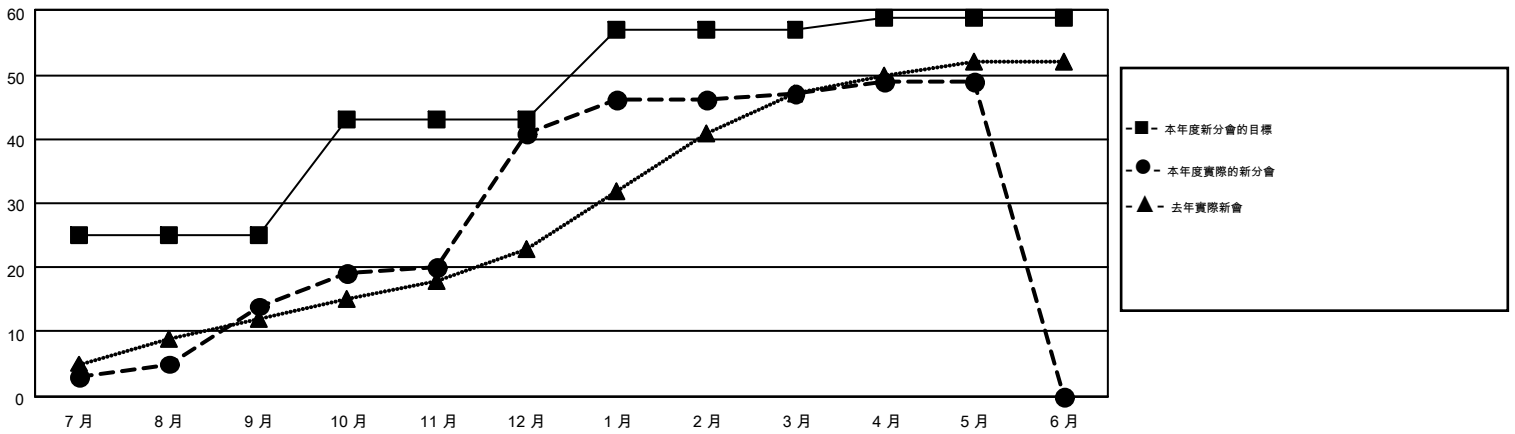

MONTHLY MEMBERSHIP PROGRESS REPORT

Results as of: 5/31/2015

Multiple District 300

LOCATION: REP OF CHINA

GMT: PEI-JEN CHEN

GMT憲章區 5

分會				
成果 2014-2015				
季	新分會目標	新會	會員流失的分會	淨增/減
7月/8月/9月	25	14	8	6
10月/11月/12月	18	27	4	23
1月/2月/3月	14	6	0	6
4月/5月/6月	2	2	0	2

位會員@每位須繳				
成果 2014-2015				
季	新會員目標	增加的授證/新會員	退會人數	淨增/減
7月/8月/9月	2,329	4,280	3,456	824
10月/11月/12月	2,136	2,326	1,225	1,101
1月/2月/3月	1,113	1,513	358	1,155
4月/5月/6月	-530	1,593	141	1,452

目標與實際新會累積